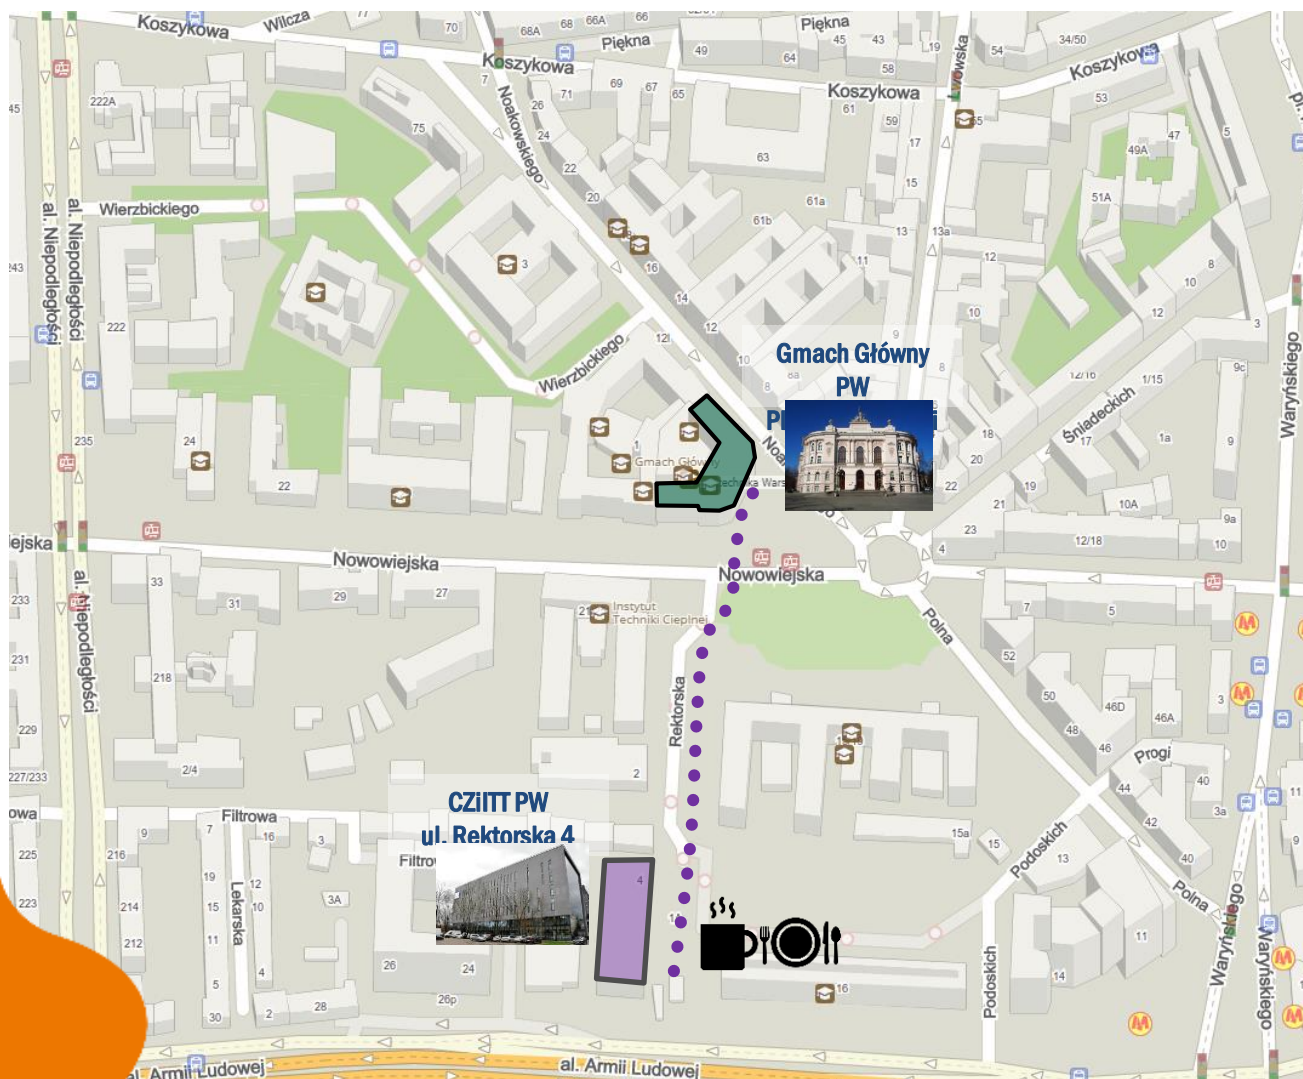

II Edycja inauguracja 12 Września 2020 r.

**Politechnika
Warszawska**

**Centrum
Zarządzania Innowacjami
i Transferem Technologii**

POLITECHNIKA WARSZAWSKA

Biuo Projektu Partnera Wiodącego: Politechnika Łódzka | Wydział Elektrotechniki, Elektroniki, Informatyki i Automatyki |
ul. Stefanowskiego 18/22, pokój 14, 90-924 Łódź | tel. (42) 631-28-86, | e-mail: biuro@cmi.edu.pl | www.cmi.edu.pl